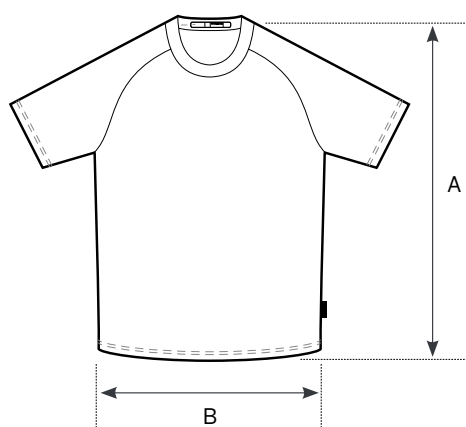

Unicon 20 • Team-Germany-Trikots • Größen

MEN	2XS	XS	S	M	L	XL	2XL	3XL	4XL	5XL
A Height (cm)	170-174	170-174	174-178	178-182	182-186	186-190	190-194	194-198	194-198	194-198
B Chest (cm)	86-90	90-94	94-98	98-102	102-106	106-112	112-120	120-128	128-136	136-144
C Waist (cm)	68-72	72-76	76-82	82-88	88-94	94-100	100-108	108-116	116-124	124-132
D Hip (cm)	82-87	87-92	92-97	97-102	102-107	107-112	112-119	119-125	125-132	132-139
E Leg Length (cm)	80-82	80-82	82-84	84-86	86-88	88-90	90-92	90-92	90-92	90-92

WOMEN	2XS	XS	S	M	L	XL	2XL	3XL	4XL	5XL
A Height (cm)	160-164	160-164	164-168	168-172	172-176	176-180	180-184	184-188	184-188	184-188
B Chest (cm)	80-84	84-88	88-92	92-96	96-100	100-104	104-108	108-112	112-116	116-120
C Waist (cm)	66-70	70-74	74-78	78-82	82-86	86-90	90-94	94-98	98-102	102-106
D Hip (cm)	80-86	86-92	92-98	98-104	104-111	111-118	118-125	125-133	133-141	141-149
E Leg Length (cm)	75-77	75-77	77-79	79-81	81-83	83-85	85-87	87-89	87-89	87-89

Achtung:

Die Maße in der Tabelle beziehen sich auf Körpermaße.

Maße Trikot

WOMEN	M	L	XL
A	66	67	68
B/C	43/49	45/51	47/53

MEN	S	M	L	XL
A	68	69	71	72
B	48	50	52	54