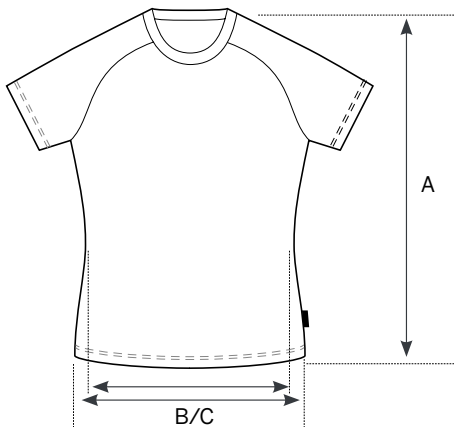

Unicon 20 • Team-Germany-Trikots • Größen

MEN	2XS	XS	S	M	L	XL	2XL	3XL	4XL	5XL
A Height (cm)	170-174	170-174	174-178	178-182	182-186	186-190	190-194	194-198	194-198	194-198
B Chest (cm)	86-90	90-94	94-98	98-102	102-106	106-112	112-120	120-128	128-136	136-144
C Waist (cm)	68-72	72-76	76-82	82-88	88-94	94-100	100-108	108-116	116-124	124-132
D Hip (cm)	82-87	87-92	92-97	97-102	102-107	107-112	112-119	119-125	125-132	132-139
E Leg Length (cm)	80-82	80-82	82-84	84-86	86-88	88-90	90-92	90-92	90-92	90-92

WOMEN	2XS	XS	S	M	L	XL	2XL	3XL	4XL	5XL
A Height (cm)	160-164	160-164	164-168	168-172	172-176	176-180	180-184	184-188	184-188	184-188
B Chest (cm)	80-84	84-88	88-92	92-96	96-100	100-104	104-108	108-112	112-116	116-120
C Waist (cm)	66-70	70-74	74-78	78-82	82-86	86-90	90-94	94-98	98-102	102-106
D Hip (cm)	80-86	86-92	92-98	98-104	104-111	111-118	118-125	125-133	133-141	141-149
E Leg Length (cm)	75-77	75-77	77-79	79-81	81-83	83-85	85-87	87-89	87-89	87-89

Achtung:

Die Maße in der Tabelle beziehen sich auf Körpermaße.

Maße Trikot

WOMEN	M	L	XL
A	66	67	68
B/C	43/49	45/51	47/53

MEN	S	M	L	XL
A	68	69	71	72
B	48	50	52	54