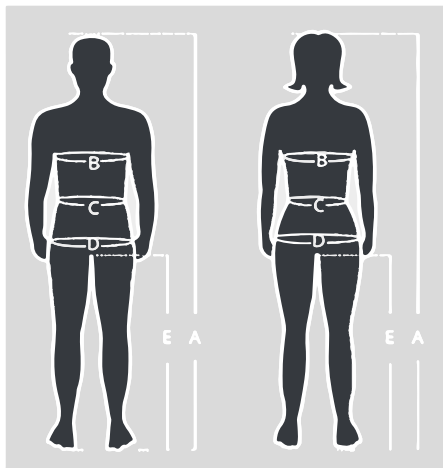

Unicon 20 • Team-Germany-Trikots • Größen

MEN	2XS	XS	S	M	L	XL	2XL	3XL	4XL	5XL
A Height (cm)	170-174	170-174	174-178	178-182	182-186	186-190	190-194	194-198	194-198	194-198
B Chest (cm)	86-90	90-94	94-98	98-102	102-106	106-112	112-120	120-128	128-136	136-144
C Waist (cm)	68-72	72-76	76-82	82-88	88-94	94-100	100-108	108-116	116-124	124-132
D Hip (cm)	82-87	87-92	92-97	97-102	102-107	107-112	112-119	119-125	125-132	132-139
E Leg Length (cm)	80-82	80-82	82-84	84-86	86-88	88-90	90-92	90-92	90-92	90-92

WOMEN	2XS	XS	S	M	L	XL	2XL	3XL	4XL	5XL
A Height (cm)	160-164	160-164	164-168	168-172	172-176	176-180	180-184	184-188	184-188	184-188
B Chest (cm)	80-84	84-88	88-92	92-96	96-100	100-104	104-108	108-112	112-116	116-120
C Waist (cm)	66-70	70-74	74-78	78-82	82-86	86-90	90-94	94-98	98-102	102-106
D Hip (cm)	80-86	86-92	92-98	98-104	104-111	111-118	118-125	125-133	133-141	141-149
E Leg Length (cm)	75-77	75-77	77-79	79-81	81-83	83-85	85-87	87-89	87-89	87-89

Achtung:

Die Maße in der Tabelle beziehen sich auf Körpermaße.

Maße Trikot

WOMEN	M	L	XL
A	66	67	68
B/C	43/49	45/51	47/53

MEN	S	M	L	XL
A	68	69	71	72
B	48	50	52	54